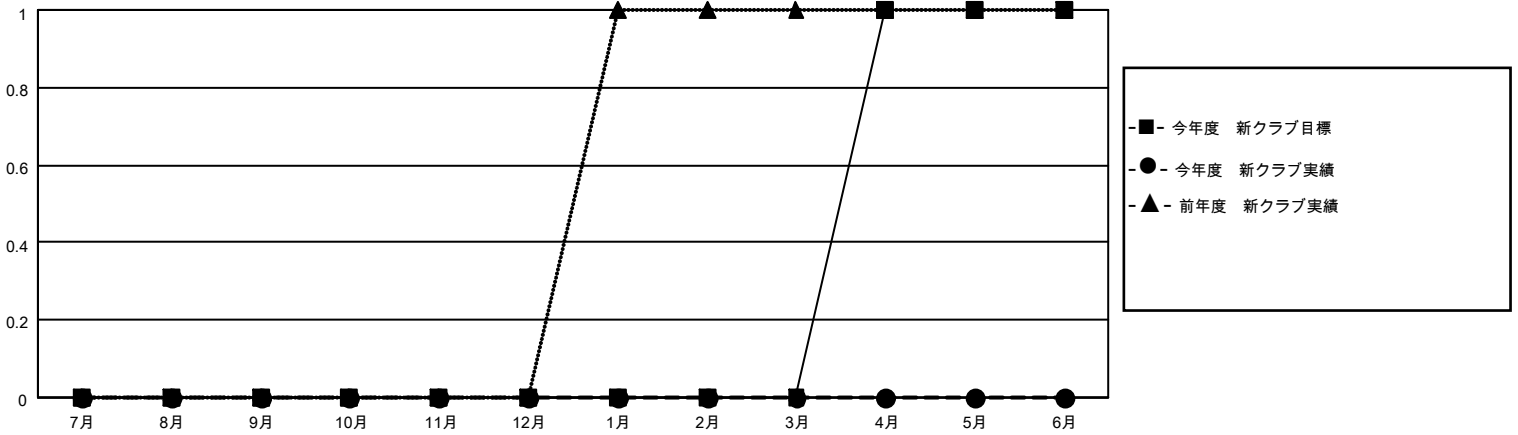

# MONTHLY MEMBERSHIP PROGRESS REPORT

地域 JAPAN

District 332 C

Results as of: 9/30/2022

クラブ			
結果：2022-2023			
四半期	新クラブ目標	新クラブ	解散クラブ
7月/8月/9月	0	0	0
10月/11月/12月	0	0	0
1月/2月/3月	0	0	0
4月/5月/6月	1	0	0

名			
結果：2022-2023			
四半期	会員純増目標	会員増強実績	退会者(転籍を含む)実際
7月/8月/9月	20	34	18
10月/11月/12月	10	0	0
1月/2月/3月	30	0	0
4月/5月/6月	20	0	0

新クラブ目標及び実績累計

会員目標及び実績累計

解散クラブ: 0	15 CLUBS OF 54 一名以上の新会 員を登録	<b>男女別</b>	
退会者		男性	1,103 (71.58%)
物故会員 4	<a href="#">会員累計データを見るには、ここをクリック</a>	女性	438 (28.42%)
クラブ解散 0		NON BINARY	0 (0.00%)
その他 14		PREFER NOT TO ANSWER	0 (0.00%)
合計 18		世帯主/家族会員合計	688
		国際会費半額の家族会員	380