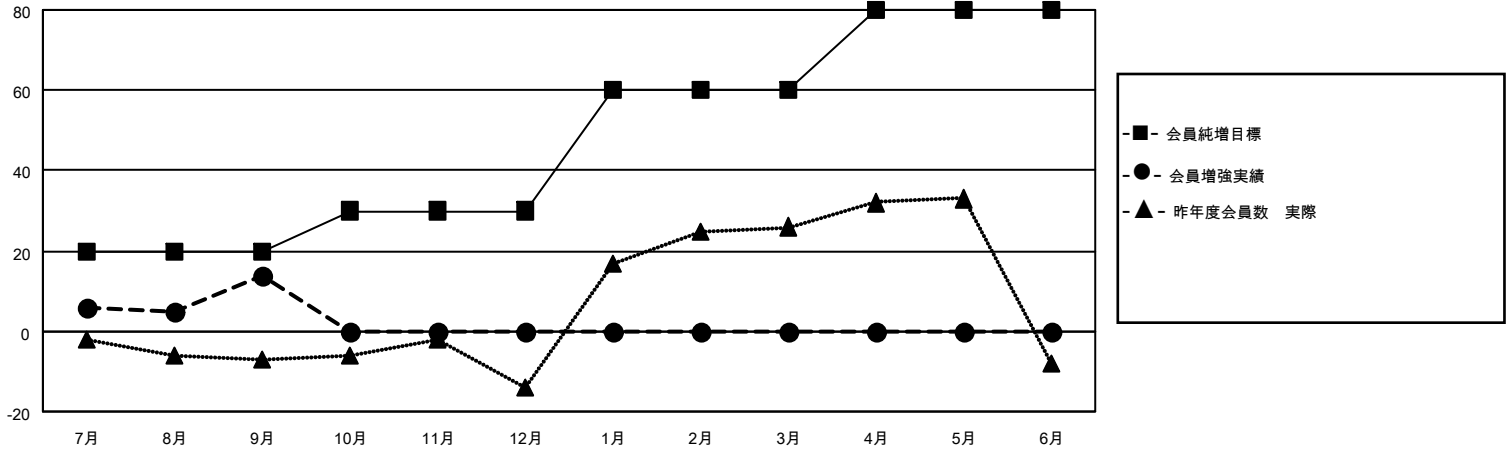

# MONTHLY MEMBERSHIP PROGRESS REPORT

地域 JAPAN

District 332 C

Results as of: 9/30/2022

クラブ			
結果：2022-2023			
四半期	新クラブ目標	新クラブ	解散クラブ
7月/8月/9月	0	0	0
10月/11月/12月	0	0	0
1月/2月/3月	0	0	0
4月/5月/6月	1	0	0

名			
結果：2022-2023			
四半期	会員純増目標	会員増強実績	退会者(転籍を含む)実際
7月/8月/9月	20	34	18
10月/11月/12月	10	0	0
1月/2月/3月	30	0	0
4月/5月/6月	20	0	0

新クラブ目標及び実績累計

会員目標及び実績累計

解散クラブ: 0	15 CLUBS OF 54 一名以上の新会 員を登録	<b>男女別</b>	
退会者		男性	1,103 (71.58%)
物故会員 4	<a href="#">会員累計データを見るには、ここをクリック</a>	女性	438 (28.42%)
クラブ解散 0		NON BINARY	0 (0.00%)
その他 14		PREFER NOT TO ANSWER	0 (0.00%)
合計 18		世帯主/家族会員合計	688
		国際会費半額の家族会員	380